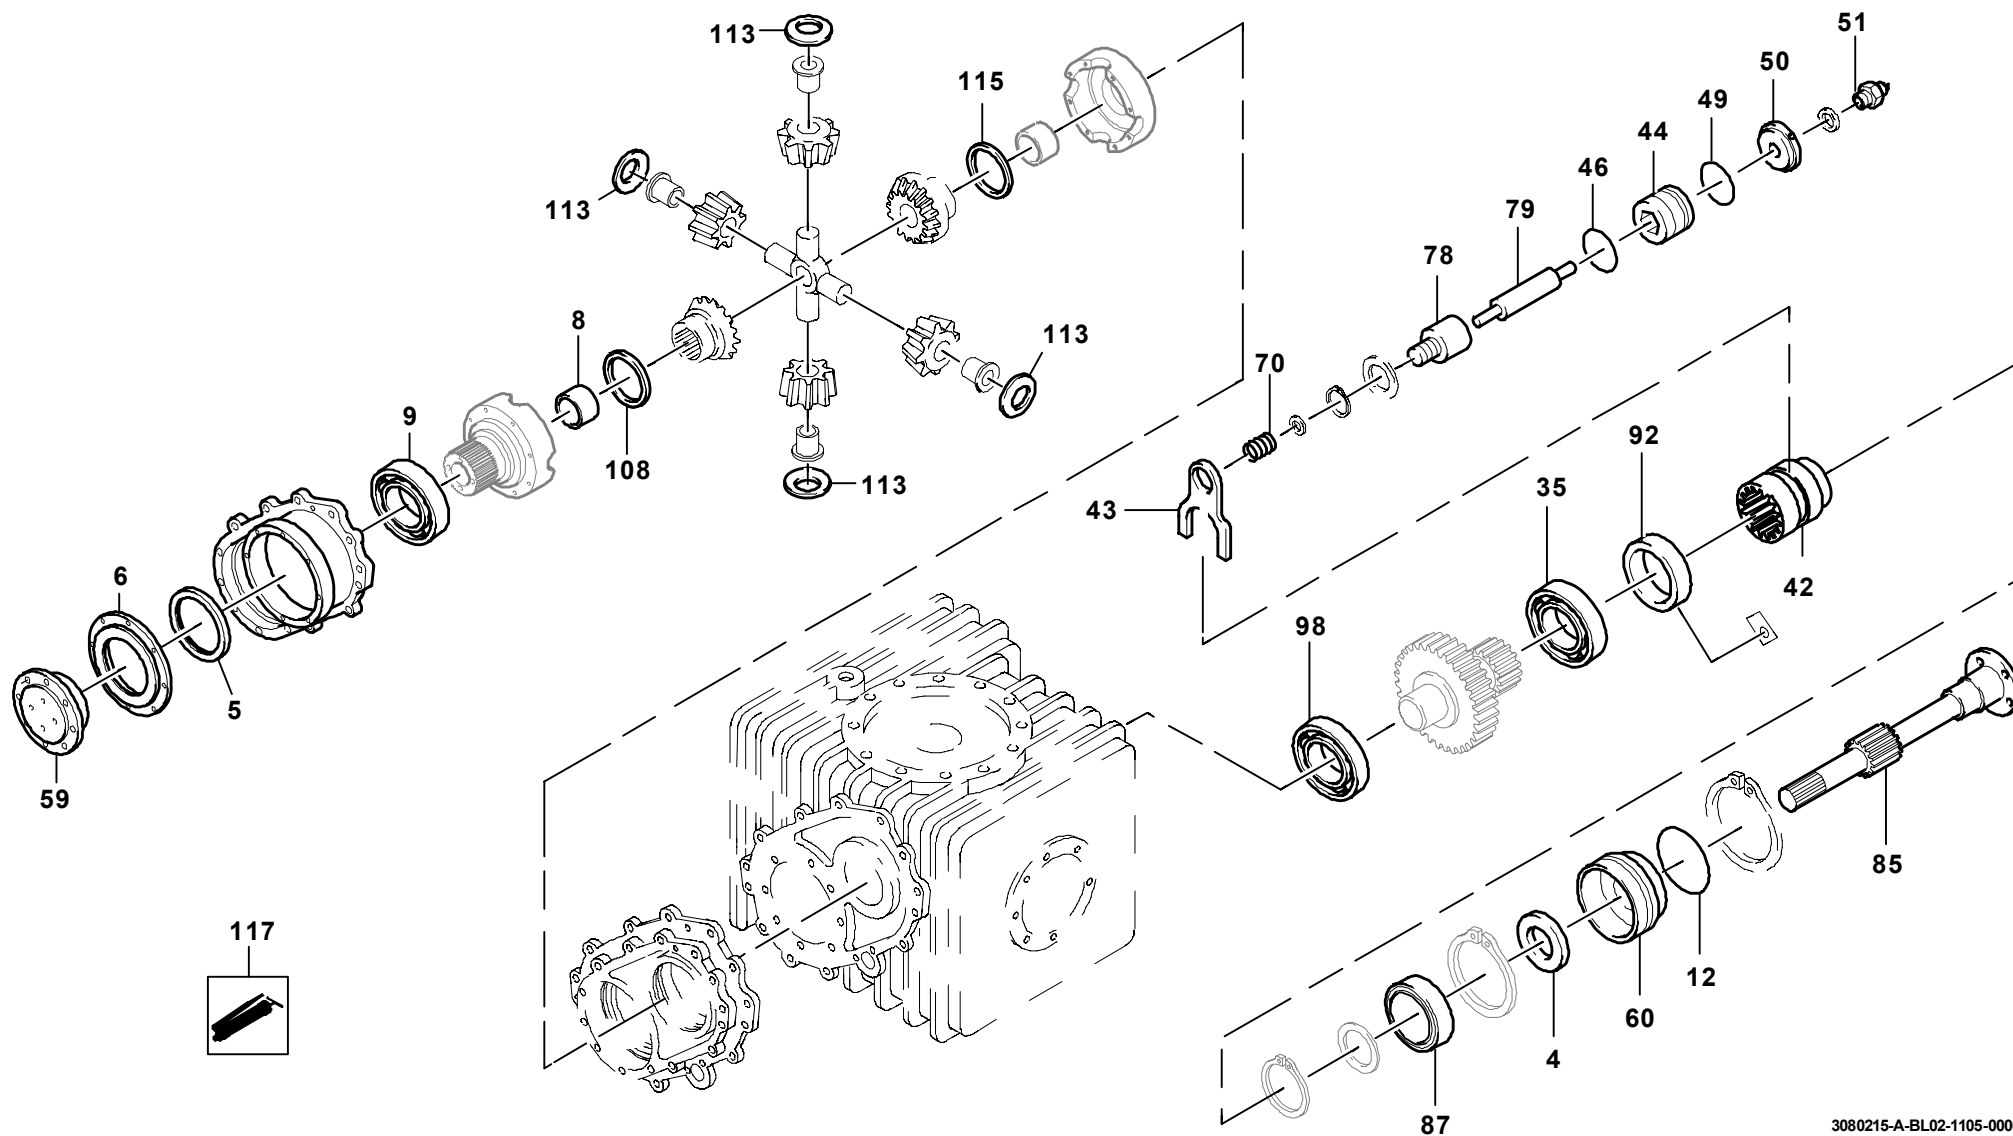

GROVE

ACHSANTRIEB
AXLE DRIVE

BILDTADEL
PICTORIAL DISPLAY

11.05

3080215-ETL A

1/3

GMK 6300
BE 506
G 061

GROVE

ACHSANTRIEB
AXLE DRIVE

BILDТАFЕL
PICTORIAL DISPLAY

**GMK 6300
BE 506
G 061**

11.05

3080215-ETL A

2/3

GROVE

ACHSANTRIEB
AXLE DRIVE

BILDTAFEL
PICTORIAL DISPLAY

11.05

3080215-ETL A

3/3

GMK 6300
BE 506
G 061