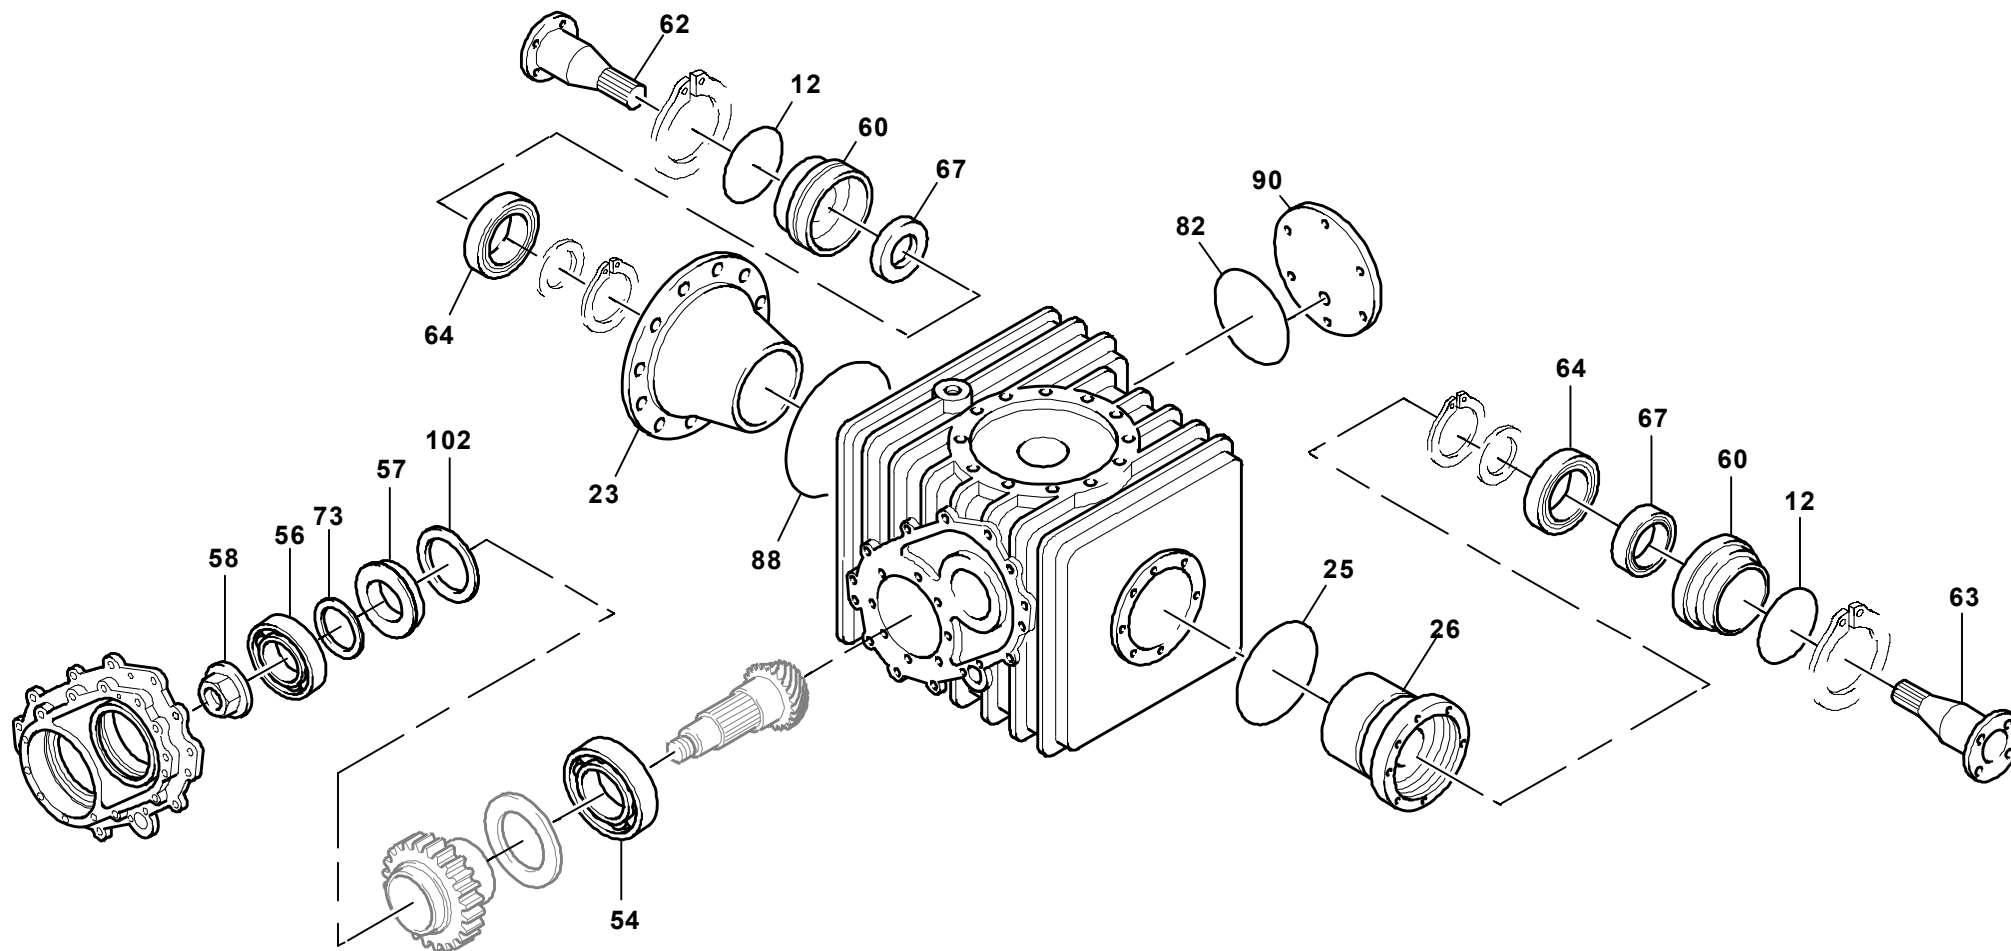

GROVE

ACHSANTRIEB
AXLE DRIVE

BILDTADEL
PICTORIAL DISPLAY

11.05

3080215-ETL A

1/3

GMK 6300
BE 506
G 061

GROVE

ACHSANTRIEB
AXLE DRIVE

BILDТАFЕL
PICTORIAL DISPLAY

**GMK 6300
BE 506
G 061**

11.05

3080215-ETL A

2/3

GROVE

ACHSANTRIEB
AXLE DRIVE

BILDTAFEL
PICTORIAL DISPLAY

11.05

3080215-ETL A

3/3

GMK 6300
BE 506
G 061